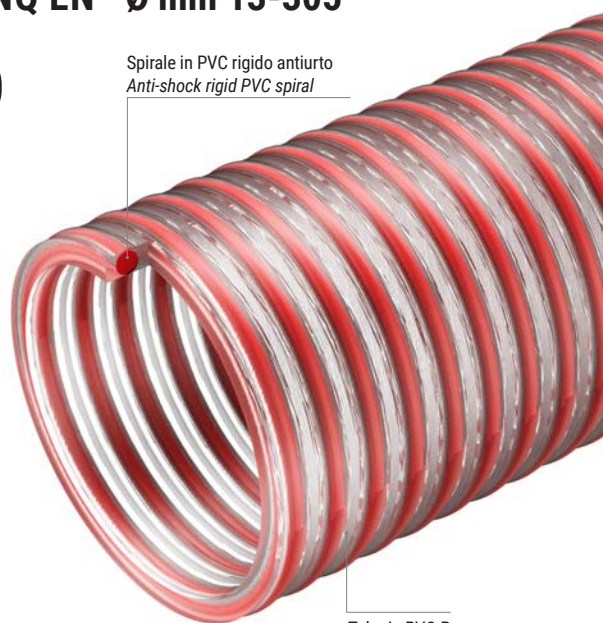

**IT** Tubo trasparente in PVC-P, con spirale di rinforzo in PVC rigido antiurto di colore rosso. Esso presenta una superficie interna completamente liscia per favorire il flusso delle sostanze trasportate e costituisce la soluzione più leggera e maneggevole della gamma dedicata al settore enologico. Parete e spirale di grado alimentare. Resistente a carichi, agenti atmosferici e a numerose sostanze chimiche. Idoneo al contatto alimenti secondo UE 10/2011 (classi A, B, C, D1).  
• Soluzione ideale per aspirazione e mandata di vino, aceto e liquori con concentrazione alcolica fino al 50%; trasporto di liquidi alimentari in generale.

**EN** Transparent PVC-P hose, reinforced with a red anti-shock rigid PVC spiral, designed for the wine industry. Completely smooth inside to enhance the optimization of flow properties, it is the lightest and easiest to handle hose among the products conceived for winery. Food grade wall and hard plastic spiral. Resistance to loads, weathering and to a wide range of chemicals. Food grade, according to EU 10/2011 (classes A, B, C, D1).  
• Ideal solution for suction and delivery of wines, vinegar, liquors with alcohol content up to 50%; delivery of food liquids in general.

# NETTUNO ENO

COD. NQ EN · Ø mm 13-305

Spirale in PVC rigido antiurto  
Anti-shock rigid PVC spiral

Tubo in PVC-P  
PVC-P hose