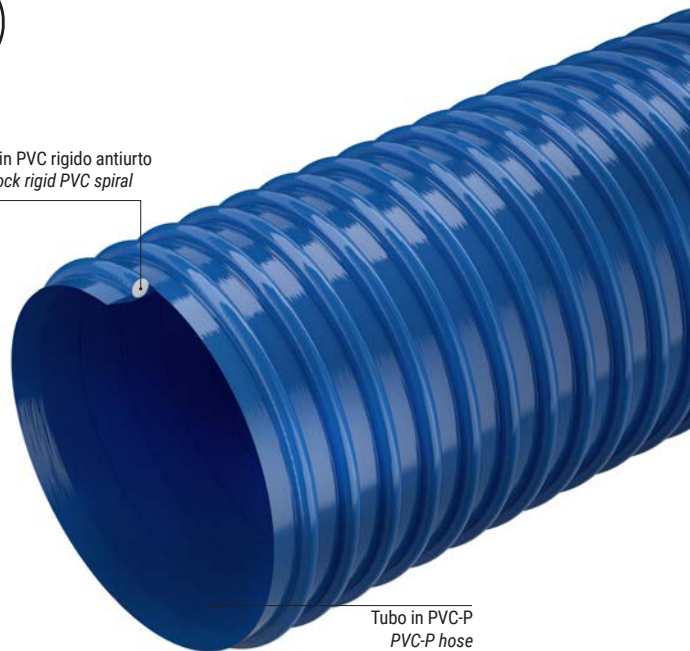

IT Tubo in PVC-P di colore azzurro, con spirale di rinforzo in PVC rigido antiurto. Superficie interna liscia, esterna corrugata. Flessibile soprattutto alle basse temperature, alta resistenza meccanica. Resiste agli agenti atmosferici e a molti prodotti chimici. Su richiesta è disponibile la versione AS con cordicella di rame (Cod. EE 02).

• Impiegato laddove sia richiesto un tubo molto flessibile con resistenza al vuoto; per aspirapolveri domestici, sistemi di ventilazione, condizionamento industriale e per aspirazione di fumi e gas nell'industria.

EN Light blue PVC-P hose, reinforced with an anti-shock rigid PVC spiral. Perfectly smooth inner surface, corrugated outside. Flexible also at low temperatures, high mechanical strength. Resistant to weathering and many chemicals. AS version with copper wire is available on request (Cod. EE 02).

EOLO SE

COD. EE 01 · Ø mm 16-250

Spirale in PVC rigido antiurto
Anti-shock rigid PVC spiral

Tubo in PVC-P
PVC-P hose

ARTICOLI DELLA STESSA SERIE · ITEMS IN THE SAME SERIES

EOLO L

EOLO

EOLO SL